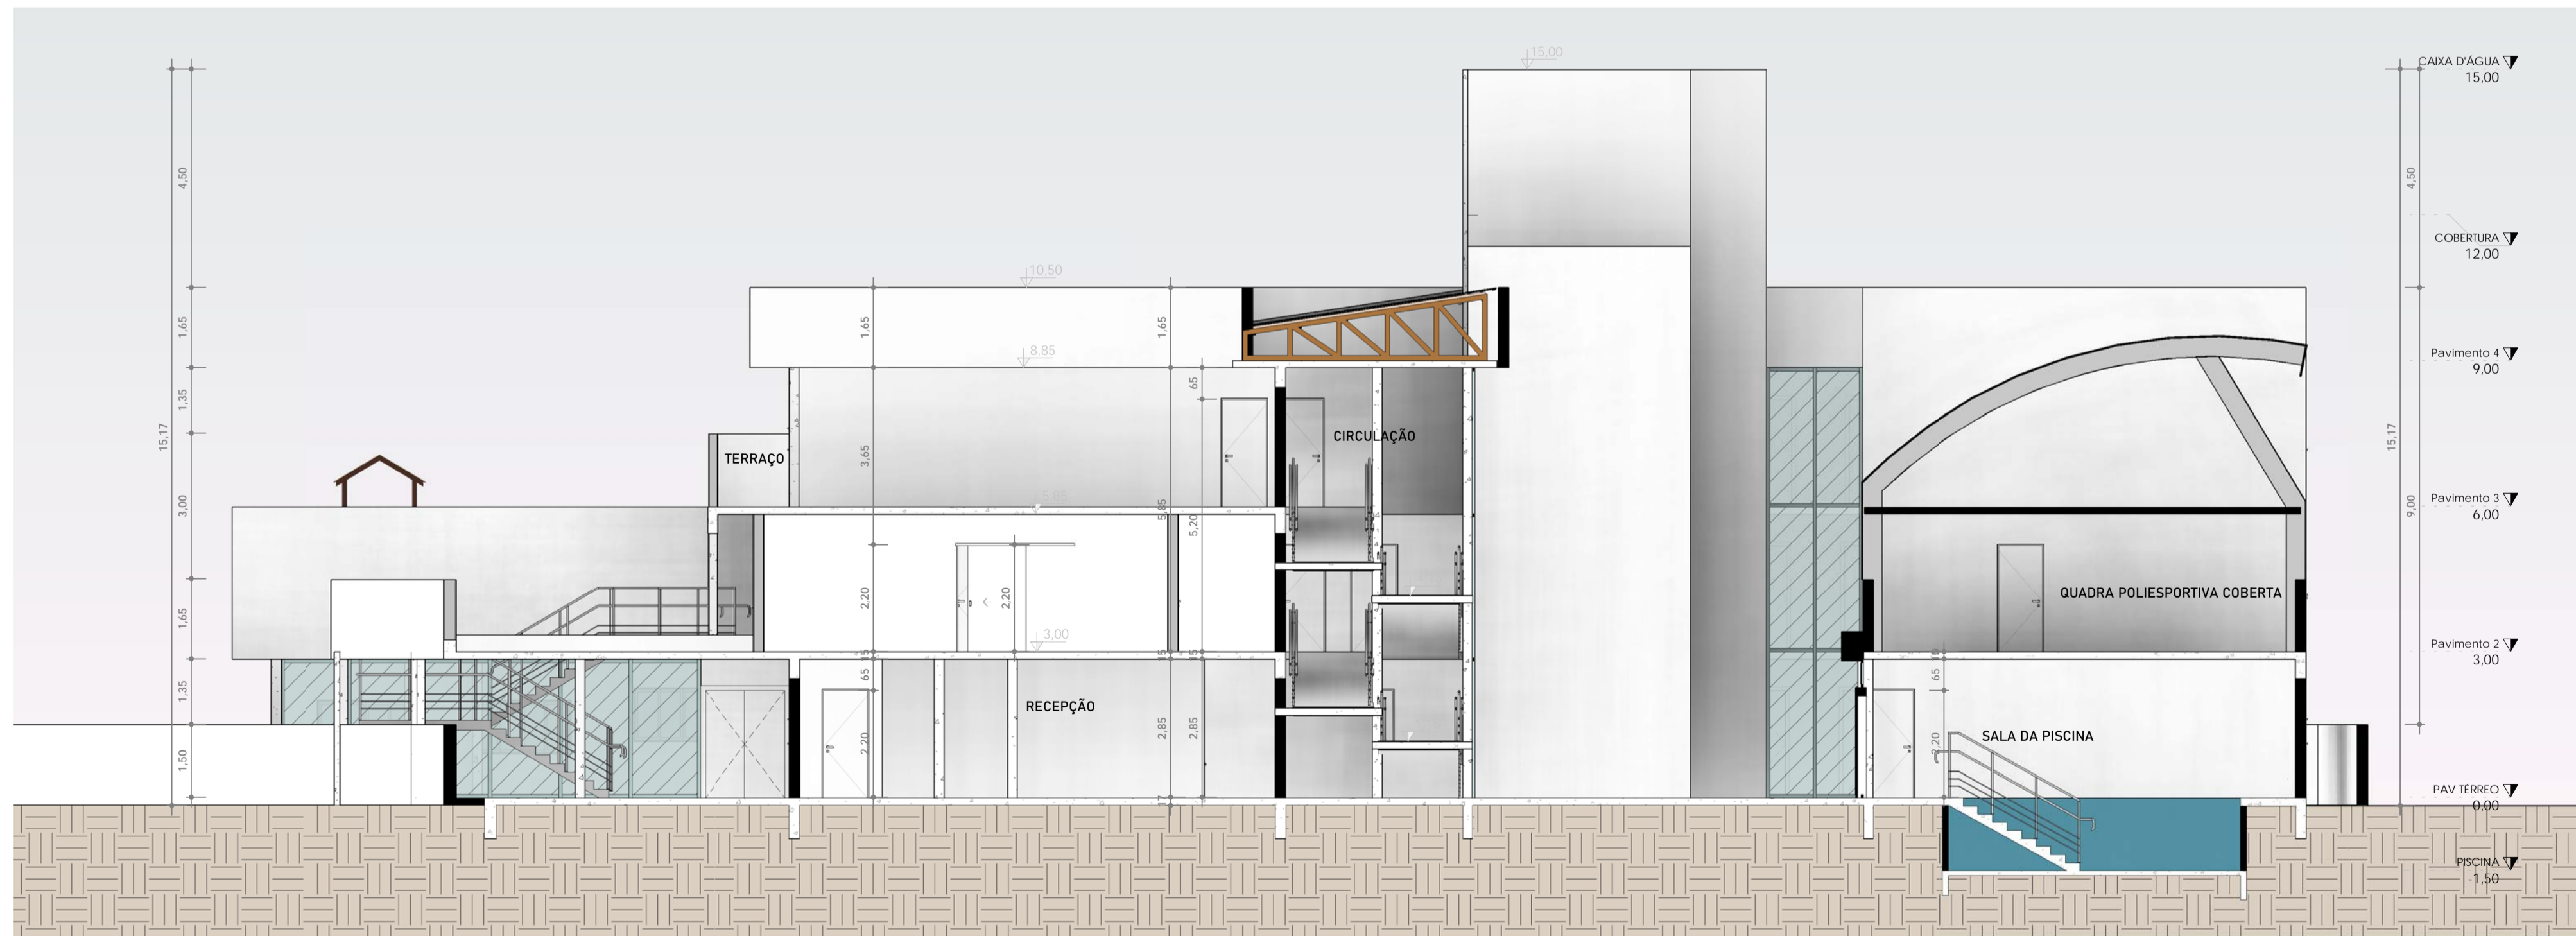

**1** CORTE A A'  
ESC: 1 : 100

**3** CORTE C C'  
ESC: 1 : 100

**2** CORTE B B'  
ESC: 1 : 100

Tabela de Portas - Área

| Cód.      | Quant. | Largura         | Altura  | Área             | Descrição                                   |
|-----------|--------|-----------------|---------|------------------|---|
| A01       | 1      | 100 cm          | 210 cm  | 2.10 m²          | Porta de Madeira com uma folha de abrir     |
| P1        | 35     | 90 cm           | 7700 cm | 69.30 m²         | Porta de Madeira com uma folha de giro      |
| P2        | 1      | 400 cm          | 240 cm  | 9.60 m²          | Porta de alumínio c/ 4 folhas de correr     |
| P3        | 1      | 90 cm           | 220 cm  | 1.98 m²          | Porta de Vidro uma folha de giro            |
| P4        | 9      | 90 cm           | 1980 cm | 17.82 m²         | Porta de madeira com uma folha de giro 9050 |
| P5        | 2      | 40 cm           | 420 cm  | 2.52 m²          | Porta Interior de Giro                      |
| P6        | 7      | 90 cm           | 1540 cm | 13.86 m²         | Porta de Madeira com uma folha de giro      |
| P7        | 2      | 120 cm          | 440 cm  | 5.28 m²          | Porta de Madeira com uma folha de correr    |
| P8        | 1      | 150 cm          | 220 cm  | 3.30 m²          |   |
| P10       | 4      | 90 cm           | 880 cm  | 7.92 m²          | Porta de Madeira com uma folha de giro      |
| P14       | 1      | 130 cm          | 210 cm  | 2.73 m²          |   |
| P17       | 2      | 165 cm          | 440 cm  | 7.26 m²          |   |
| <b>66</b> |        | <b>14500 cm</b> |         | <b>143.67 m²</b> |   |