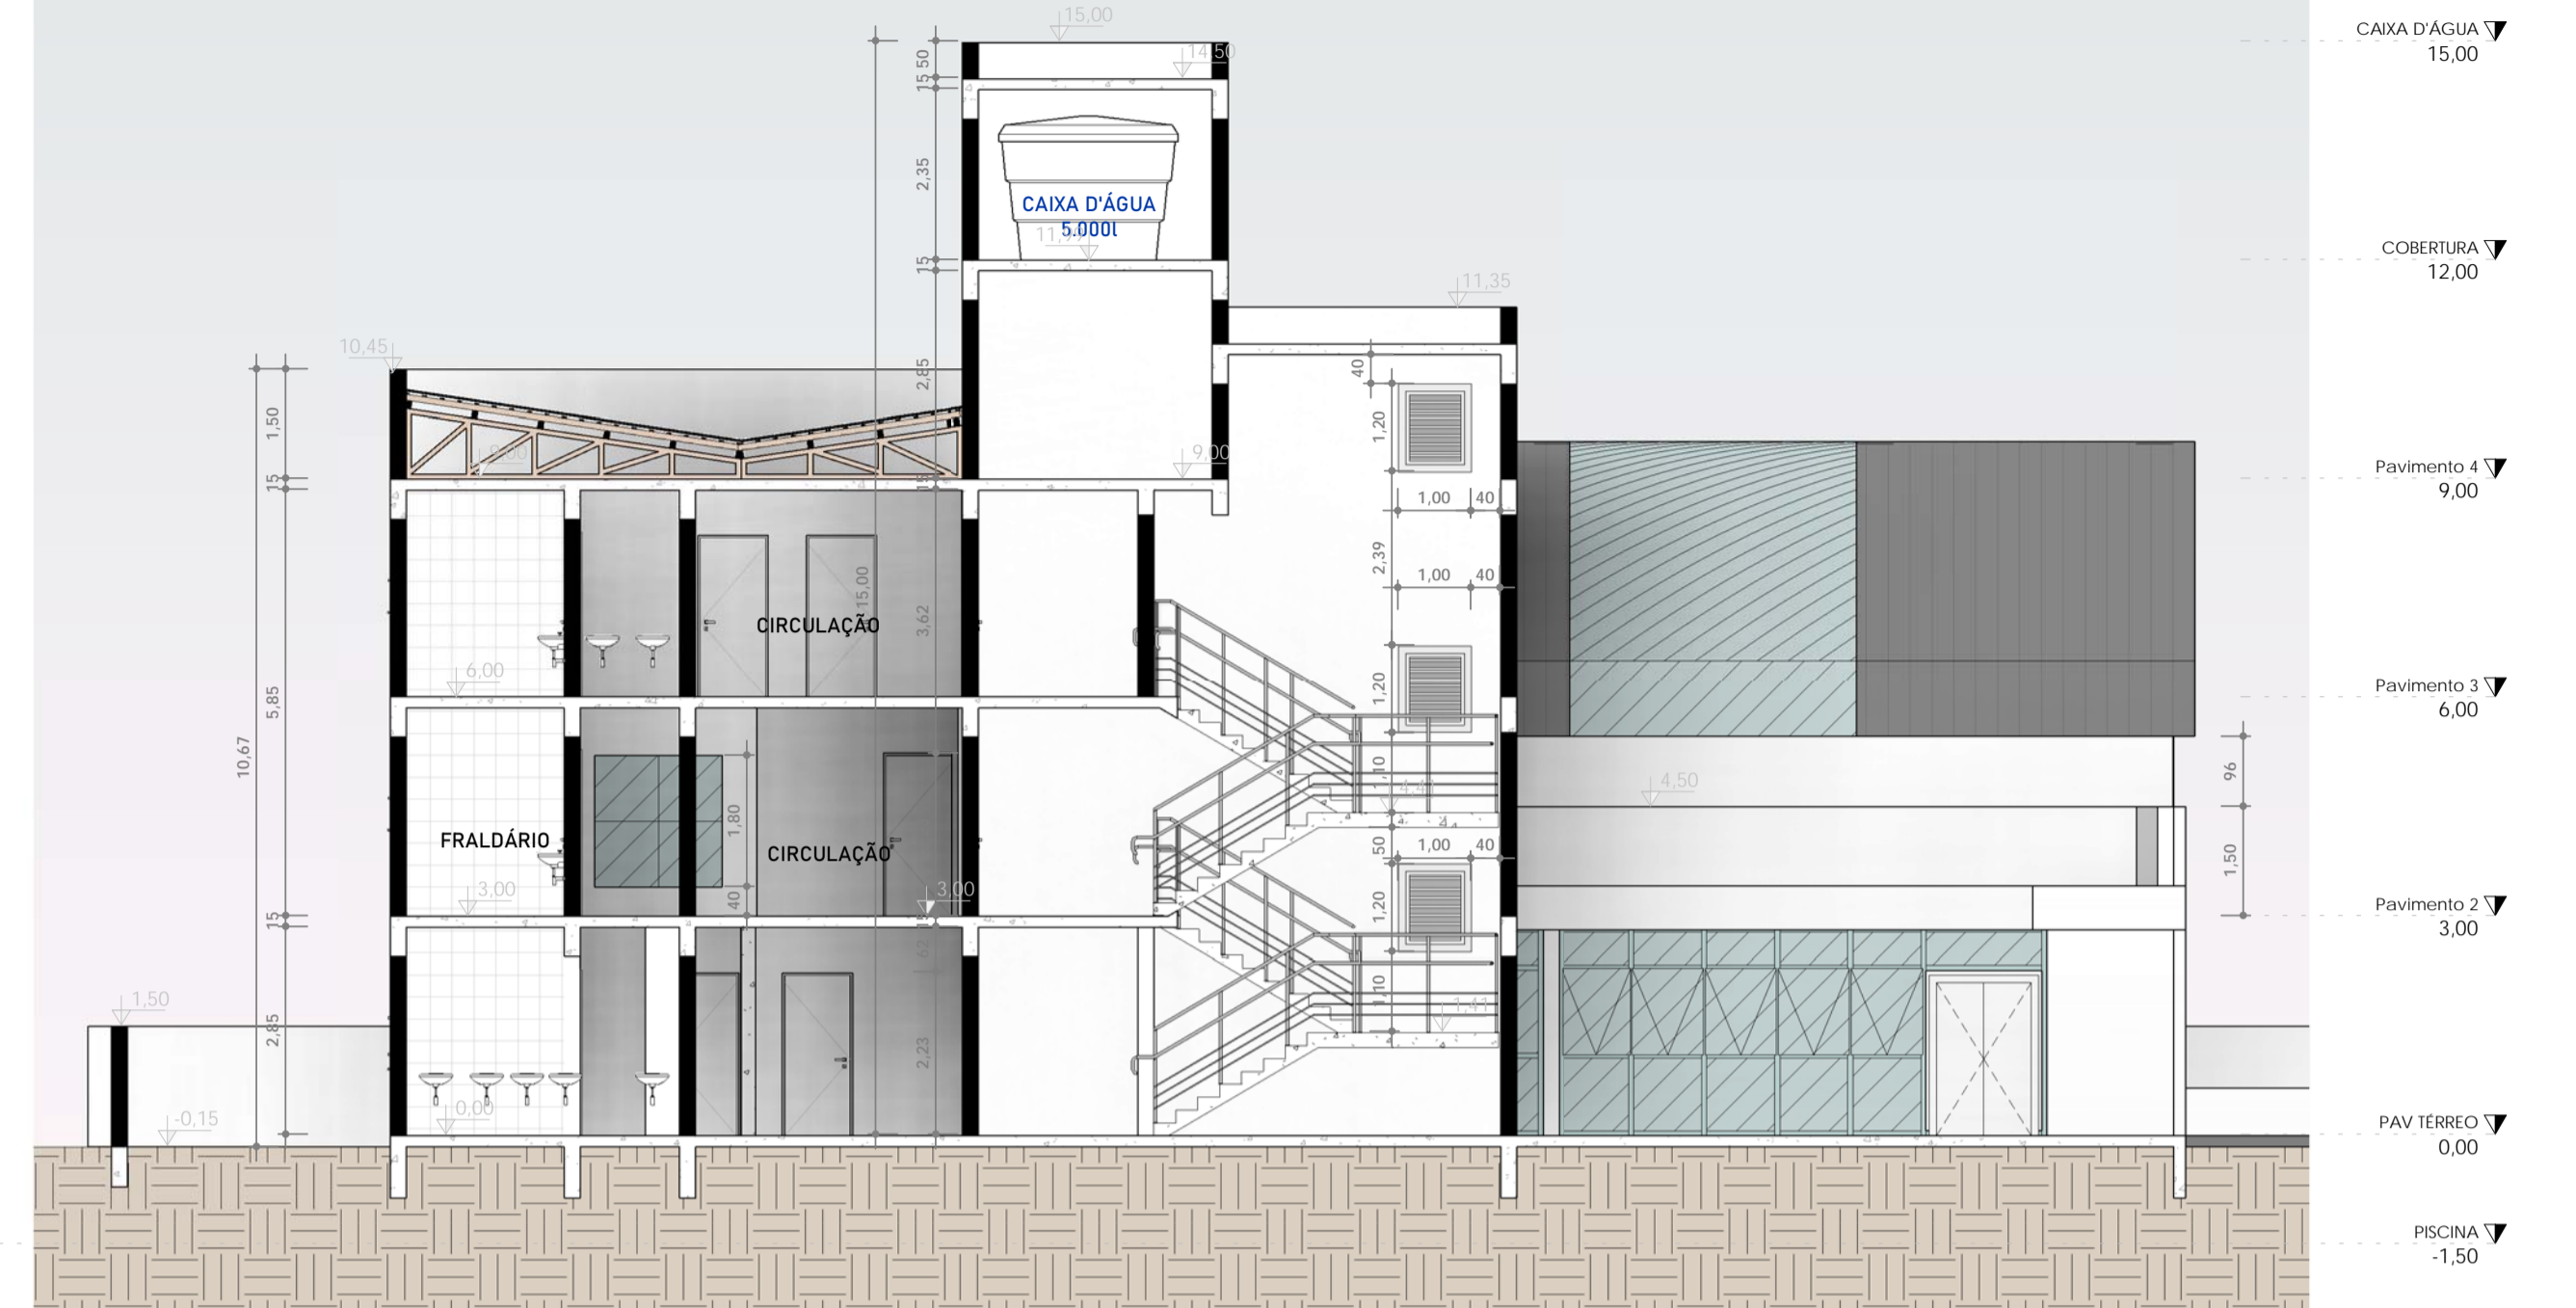

**1** CORTE A A'  
ESC: 1 : 100

**3** CORTE C C'  
ESC: 1 : 100

**2** CORTE B B'  
ESC: 1 : 100

Tabela de Portas - Área

| Cód.      | Quant. | Largura         | Altura  | Área             | Descrição                                   |
|-----------|--------|-----------------|---------|------------------|---|
| A01       | 1      | 100 cm          | 210 cm  | 2.10 m²          | Porta de Madeira com uma folha de abrir     |
| P1        | 35     | 90 cm           | 7700 cm | 69.30 m²         | Porta de Madeira com uma folha de giro      |
| P2        | 1      | 400 cm          | 240 cm  | 9.60 m²          | Porta de alumínio c/ 4 folhas de correr     |
| P3        | 1      | 90 cm           | 220 cm  | 1.98 m²          | Porta de Vidro uma folha de giro            |
| P4        | 9      | 90 cm           | 1980 cm | 17.82 m²         | Porta de madeira com uma folha de giro 9050 |
| P5        | 2      | 40 cm           | 420 cm  | 2.52 m²          | Porta Interior de Giro                      |
| P6        | 7      | 90 cm           | 1540 cm | 13.86 m²         | Porta de Madeira com uma folha de giro      |
| P7        | 2      | 120 cm          | 440 cm  | 5.28 m²          | Porta de Madeira com uma folha de correr    |
| P8        | 1      | 150 cm          | 220 cm  | 3.30 m²          |   |
| P10       | 4      | 90 cm           | 880 cm  | 7.92 m²          | Porta de Madeira com uma folha de giro      |
| P14       | 1      | 130 cm          | 210 cm  | 2.73 m²          |   |
| P17       | 2      | 165 cm          | 440 cm  | 7.26 m²          |   |
| <b>66</b> |        | <b>14500 cm</b> |         | <b>143.67 m²</b> |   |